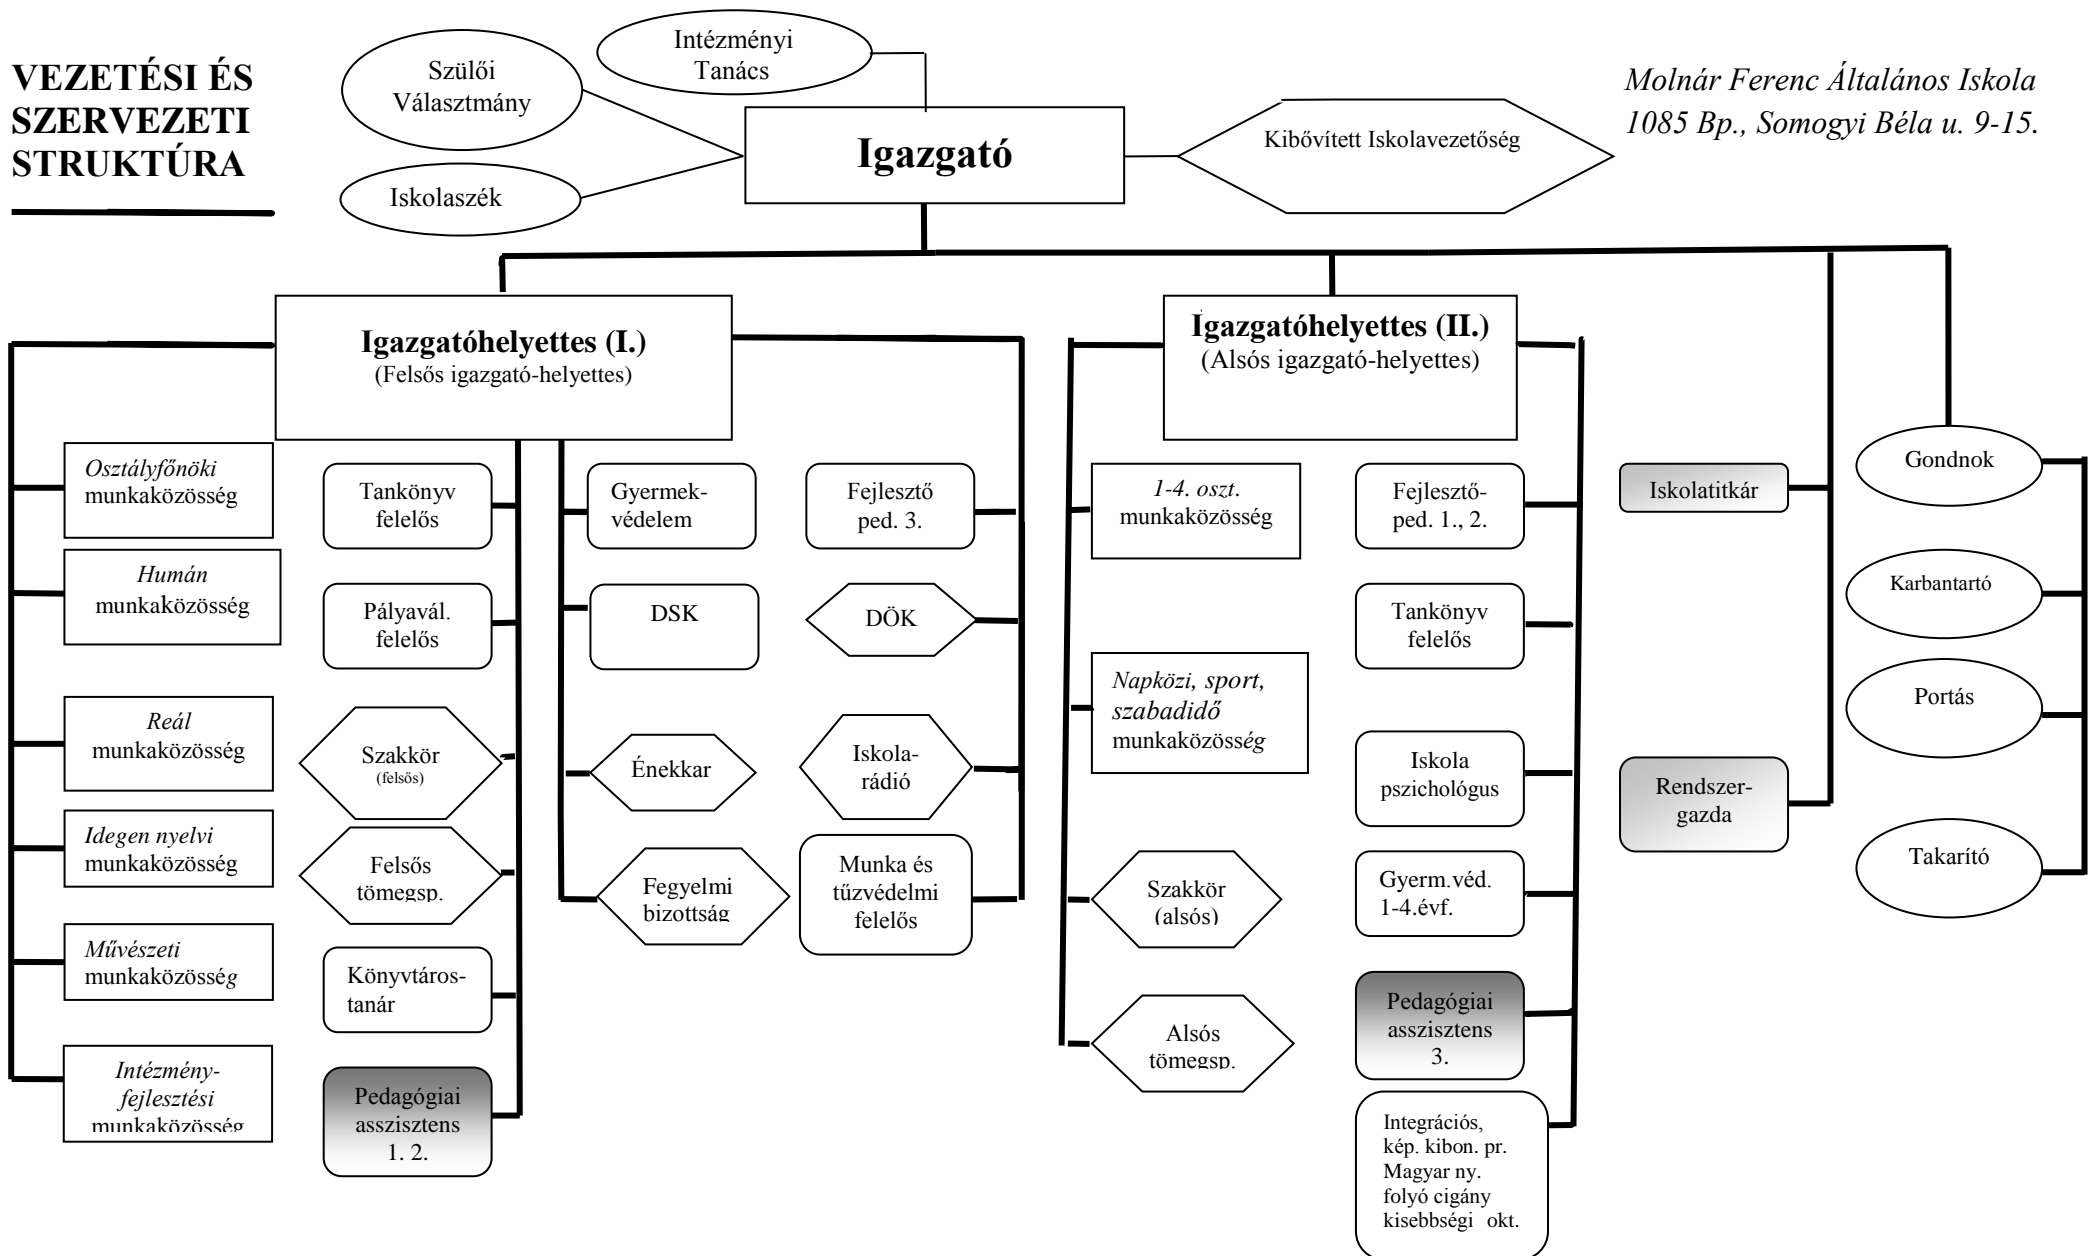

VEZETÉSI ÉS SZERVEZETI STRUKTÚRA

Molnár Ferenc Általános Iskola
1085 Bp., Somogyi Béla u. 9-15.

JELMAGYARÁZAT:

Pedagógus:

Pedagógiai munkát segítő:

Alárendelt kapcsolat:

Nem alárendelt kapcsolat:

Egyéb:

Budapest, 2023. szeptember 1.